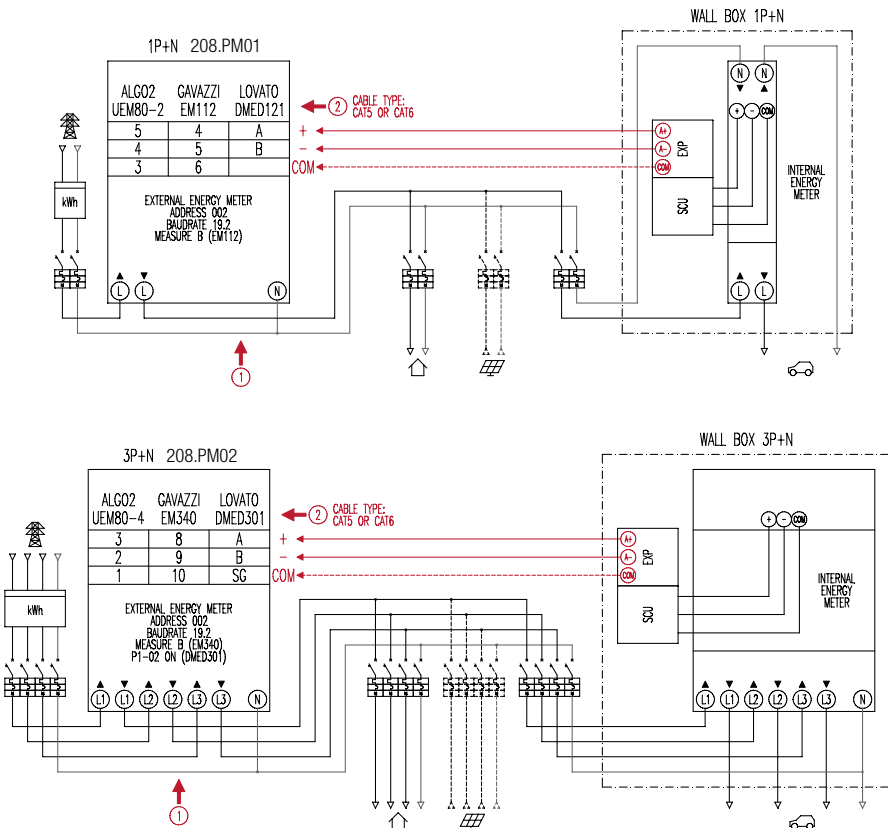

ART. 208.PM01 - 208.PM02

Collegamento misuratore di energia aggiuntivo
 Additional energy meter connection
 Connexion de compteur d'énergie supplémentaire
 Conexión de medidor de energía adicional

- <https://www.emobility-scame.com>
- Download: Manuale d'uso BE-T / BE-T User manual / Mode d'emploi BE-T/ Manual de uso BE-T

InfoTECH

ITALY WORLDWIDE

Numero Verde
800-018009

ScameOnLine
www.scame.com
e-mobility@scame.com

ART. 208.PM01 - 208.PM02

CONFIGURAZIONE / CONFIGURATION / CONFIGURATION / CONFIGURACIÓN

1) Stazioni con pulsante e display / Stations with button and display / Stations avec bouton et affichage / Estaciones con botón y pantalla
 Power management on= display

2) Stazioni con gestione APP / Stations with APP management / Stations avec gestion APP / Estaciones con gestión APP
 Power management ON=tutorial APP