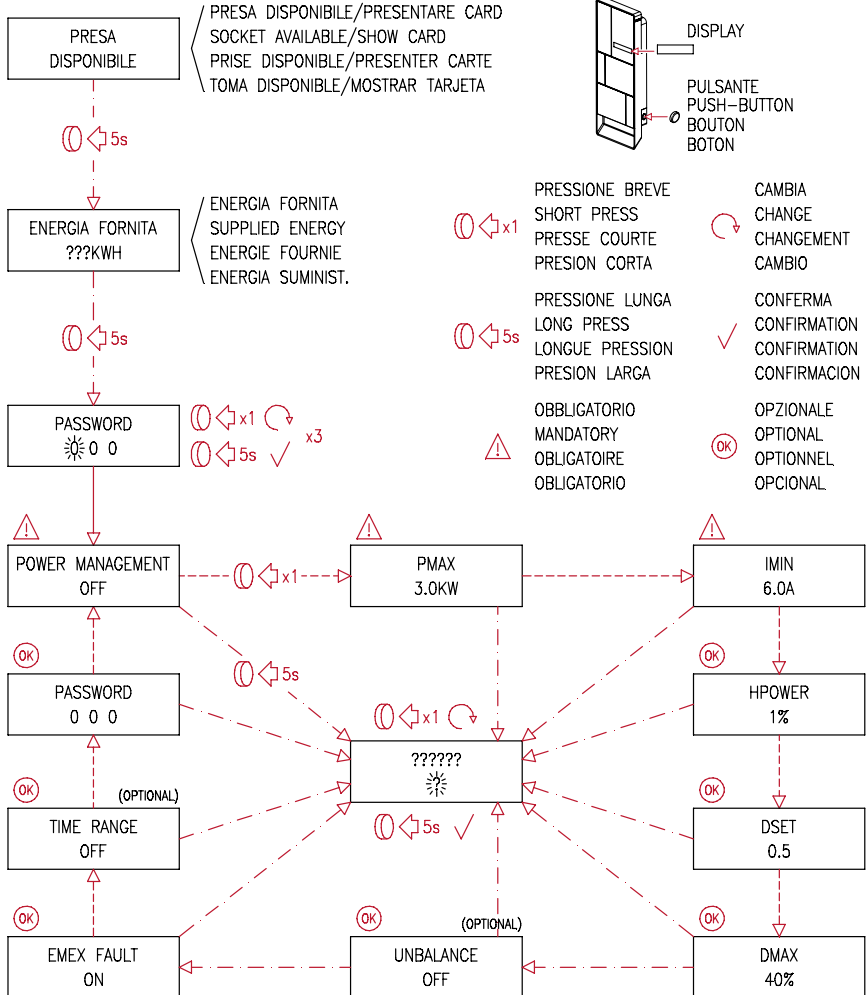

ART. 208.PM01 - 208.PM02

Collegamento misuratore di energia aggiuntivo
 Additional energy meter connection
 Connexion de compteur d'énergie supplémentaire
 Conexión de medidor de energía adicional

- <https://www.emobility-scame.com>
- Download: Manuale d'uso BE-T / BE-T User manual / Mode d'emploi BE-T/ Manual de uso BE-T

InfoTECH

ITALY WORLDWIDE

Numero Verde
800-018009

ScameOnLine
www.scame.com
e-mobility@scame.com

ART. 208.PM01 - 208.PM02

CONFIGURAZIONE / CONFIGURATION / CONFIGURATION / CONFIGURACIÓN

1) Stazioni con pulsante e display / Stations with button and display / Stations avec bouton et affichage / Estaciones con botón y pantalla
 Power management on= display

2) Stazioni con gestione APP / Stations with APP management / Stations avec gestion APP / Estaciones con gestión APP
 Power management ON=tutorial APP