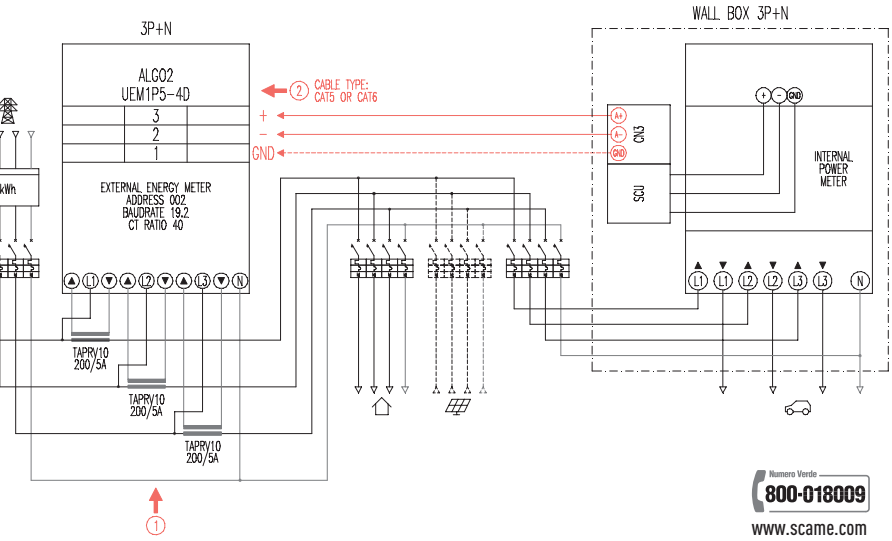

208.AP58

Collegamento misuratore di energia aggiuntivo
 Additional energy meter connection
 Connexion de compteur d'énergie supplémentaire
 Conexión de medidor de energía adicional

From Firmware 1.4.035 version [Max0]
 From Firmware 2.3.4 version [SCU]