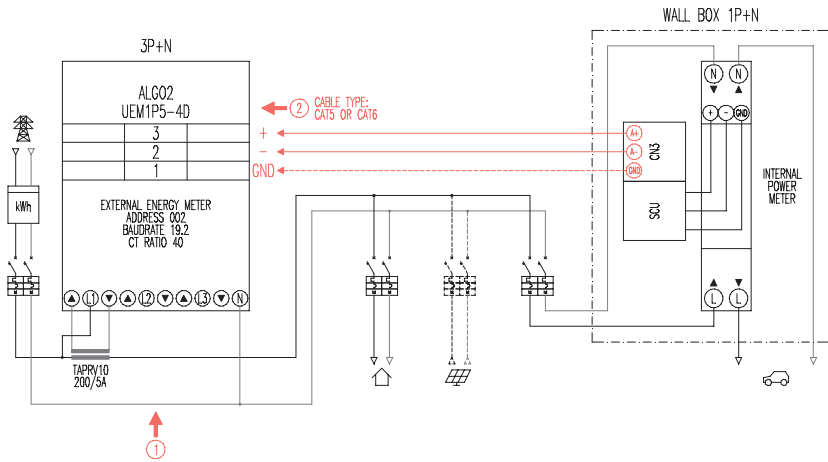

208.AP58

Collegamento misuratore di energia aggiuntivo
 Additional energy meter connection
 Connexion de compteur d'énergie supplémentaire
 Conexión de medidor de energía adicional

From Firmware 1.4.035 version [Max0]
 From Firmware 2.3.4 version [SCU]