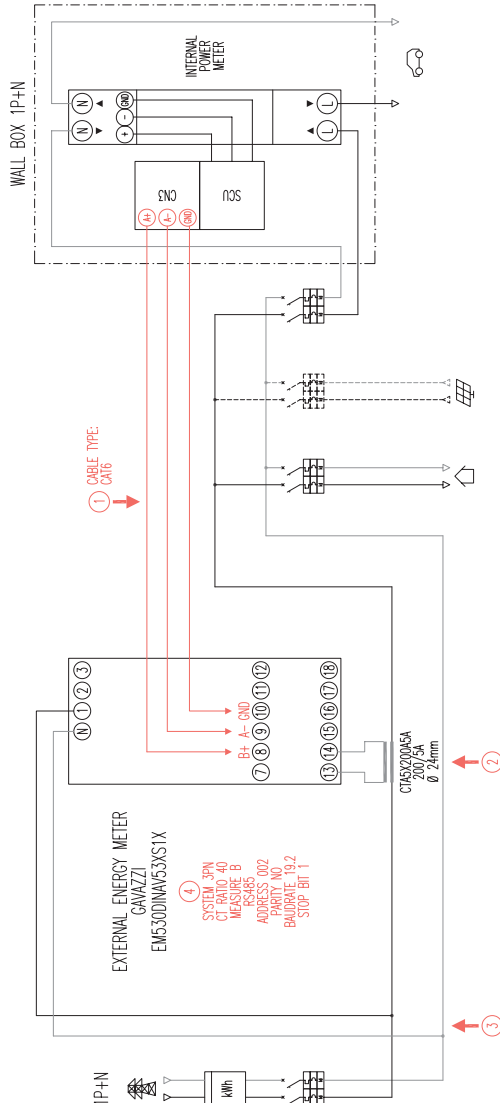

208.PM05

Collegamento misuratore di energia aggiuntivo

Additional energy meter connection

Connexion de compteur d'énergie supplémentaire

Conexión de medidor de energía adicional

From Firmware 4.6.4 version (SCU)

BE-W[2.0] / BE-T (1P+N)

Non compatibile con elettronica MAX0

Not compatible with MAX0 electronics

Non compatible avec l'électronique MAX0

No compatible con la electrónica MAX0

Serie BE-W[2.0] / BE-T / BE-R

BE-W[2.0] / BE-T (3P+N)

208.PM05

Collegamento misuratore di energia aggiuntivo
 Additional energy meter connection
 Connexion de compteur d'énergie supplémentaire
 Conexión de medidor de energía adicional