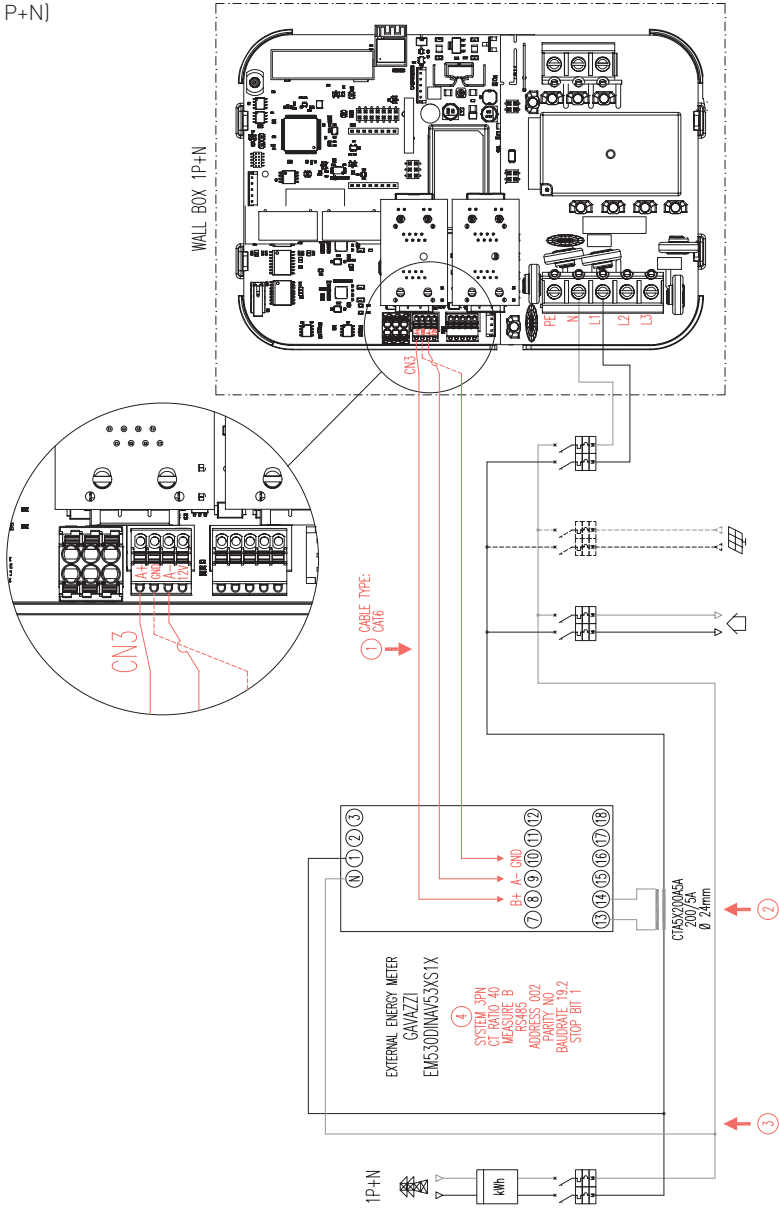

208.PM05

Collegamento misuratore di energia aggiuntivo
Additional energy meter connection
Connexion de compteur d'énergie supplémentaire
Conexión de medidor de energía adicional

BE-R (1P+N)