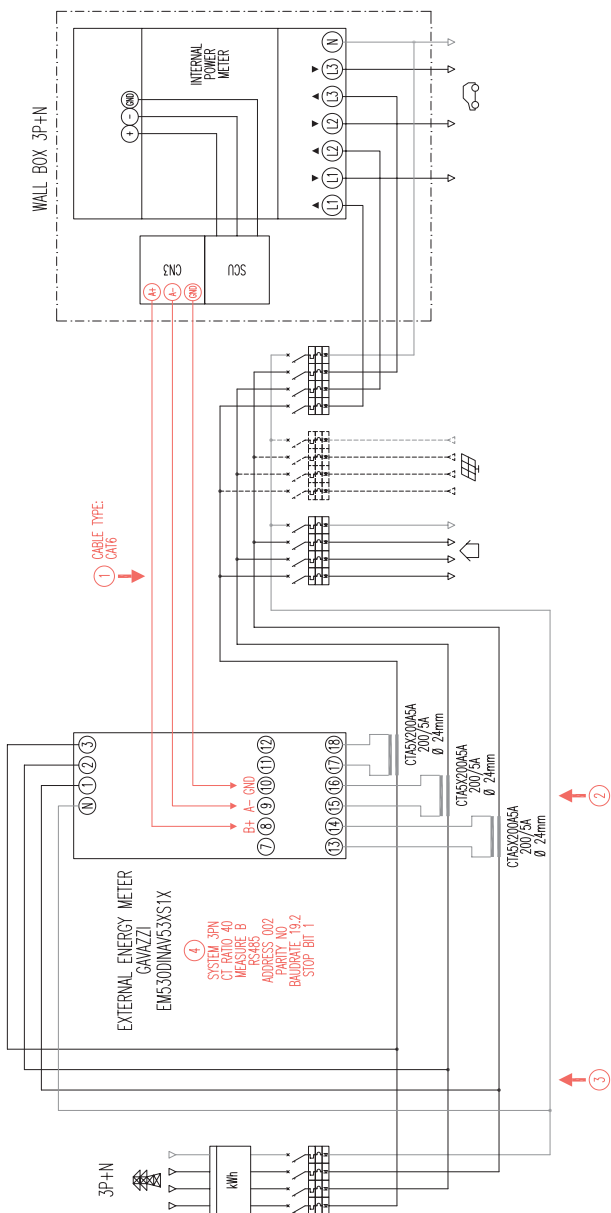

208.PM05

Collegamento misuratore di energia aggiuntivo

Additional energy meter connection

Connexion de compteur d'énergie supplémentaire

Conexión de medidor de energía adicional

From Firmware 4.6.4 version (SCU)

BE-W[2.0] / BE-T (1P+N)

Non compatibile con elettronica MAX0

Not compatible with MAX0 electronics

Non compatible avec l'électronique MAX0

No compatible con la electrónica MAX0

Serie BE-W[2.0] / BE-T / BE-R

BE-W[2.0] / BE-T (3P+N)

208.PM05

Collegamento misuratore di energia aggiuntivo
 Additional energy meter connection
 Connexion de compteur d'énergie supplémentaire
 Conexión de medidor de energía adicional