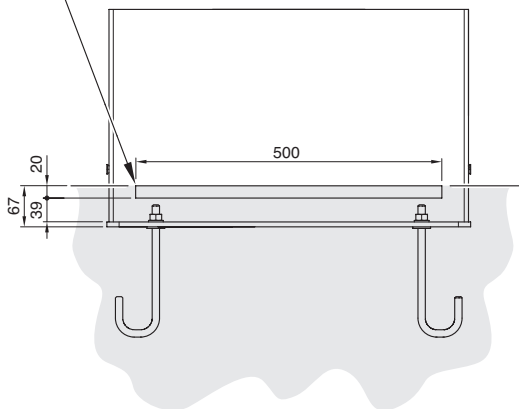

ART.208.AP60

HIT-2 M12x155  
fornito / supplied

\* HIT-HY 200-A  
non fornito / not supplied

**InfoTECH**

ITALY      WORLDWIDE

Numero Verde **800-018009**      ScameOnLine  
www.scame.com  
e-mobility@scame.com

ART.208.AP61

Interrare fino a qui  
Bury up to here

\* solo per il sollevamento / only for lifting

CCS2

CHAdemo