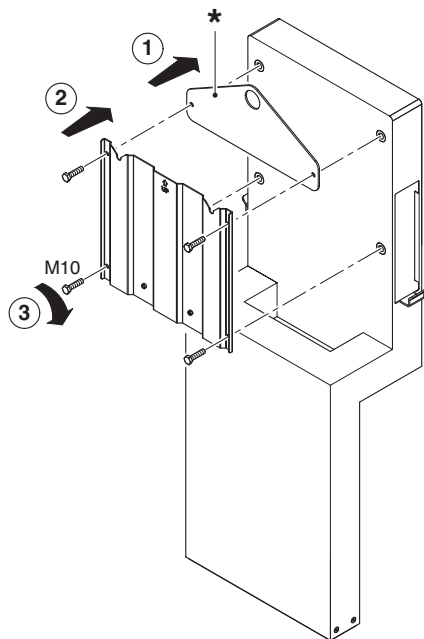

ART.208.AP60

HIT-2 M12x155  
fornito / supplied

\* HIT-HY 200-A  
non fornito / not supplied

**InfoTECH**

ITALY      WORLDWIDE

Numero Verde **800-018009**      ScameOnLine  
www.scame.com  
e-mobility@scame.com

ART.208.AP61

Interrare fino a qui  
Bury up to here

\* solo per il sollevamento / only for lifting

CCS2

CHAdemo