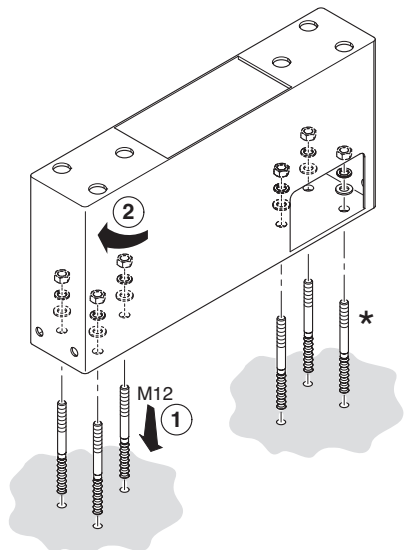

ART.208.AP60

HIT-2 M12x155  
fornito / supplied

\* HIT-HY 200-A  
non fornito / not supplied

**InfoTECH**

ITALY      WORLDWIDE

Numero Verde **800-018009**      ScameOnLine  
www.scame.com  
e-mobility@scame.com

ART.208.AP61

Interrare fino a qui  
Bury up to here

\* solo per il sollevamento / only for lifting

CCS2

CHAdemo