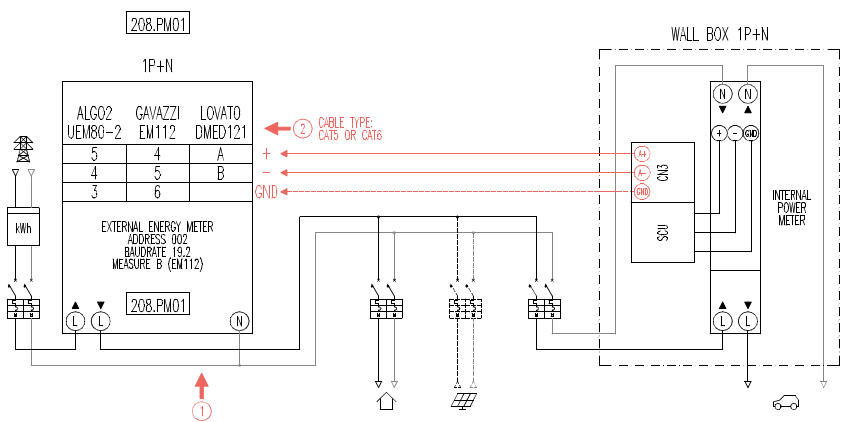

## ART. 208.PM01 - 208.PM02

Collegamento misuratore di energia aggiuntivo  
 Additional energy meter connection  
 Connexion de compteur d'énergie supplémentaire  
 Conexión de medidor de energía adicional

- <https://www.emobility-scame.com>
- Download: Manuale d'uso BE-T / BE-T User manual / Mode d'emploi BE-T / Manual de uso BE-T
- Download: Manuale d'uso BE-W[2.0] / BE-W[2.0] User manual / Mode d'emploi BE-W[2.0] / Manual de uso BE-W[2.0]

### CONFIGURAZIONE / CONFIGURATION / CONFIGURATION / CONFIGURACIÓN

1) Stazioni con pulsante e display  
 Stations with button and display  
 Stations avec bouton et affichage  
 Estaciones con botón y pantalla