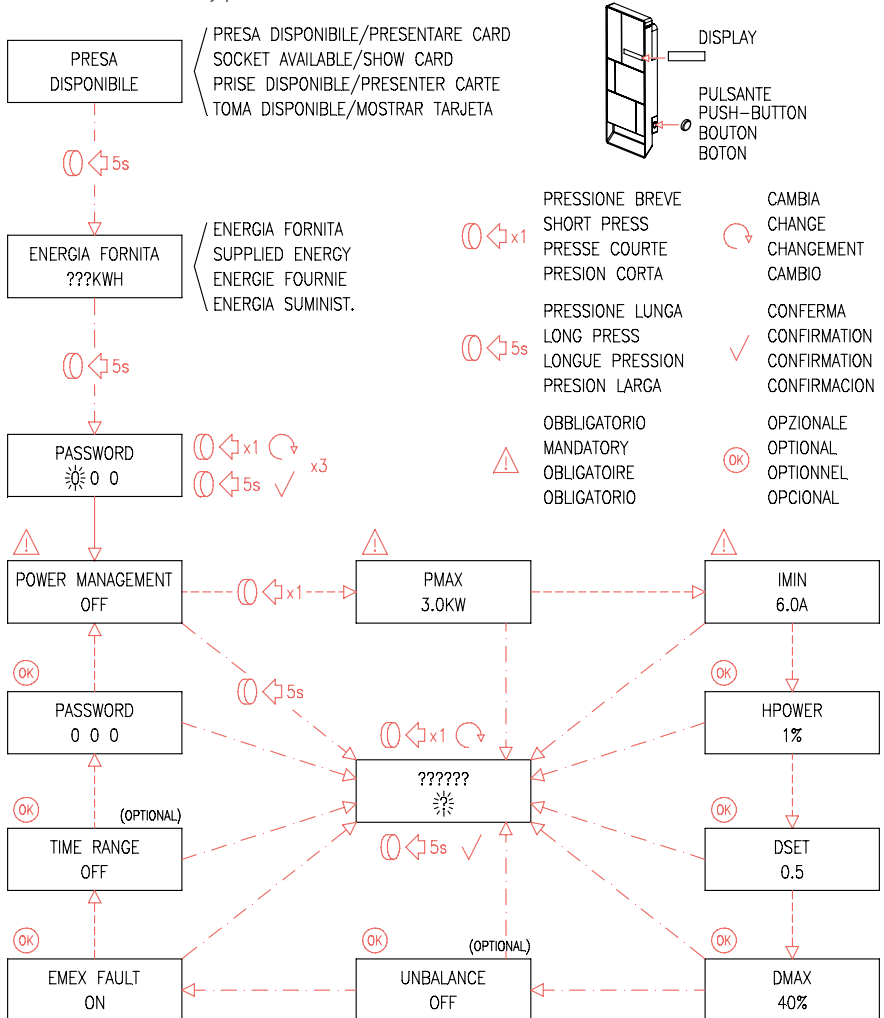

## ART. 208.PM01 - 208.PM02

Collegamento misuratore di energia aggiuntivo  
 Additional energy meter connection  
 Connexion de compteur d'énergie supplémentaire  
 Conexión de medidor de energía adicional

- <https://www.emobility-scame.com>
- Download: Manuale d'uso BE-T / BE-T User manual / Mode d'emploi BE-T / Manual de uso BE-T
- Download: Manuale d'uso BE-W[2.0] / BE-W[2.0] User manual / Mode d'emploi BE-W[2.0] / Manual de uso BE-W[2.0]

### CONFIGURAZIONE / CONFIGURATION / CONFIGURATION / CONFIGURACIÓN

1) Stazioni con pulsante e display  
 Stations with button and display  
 Stations avec bouton et affichage  
 Estaciones con botón y pantalla