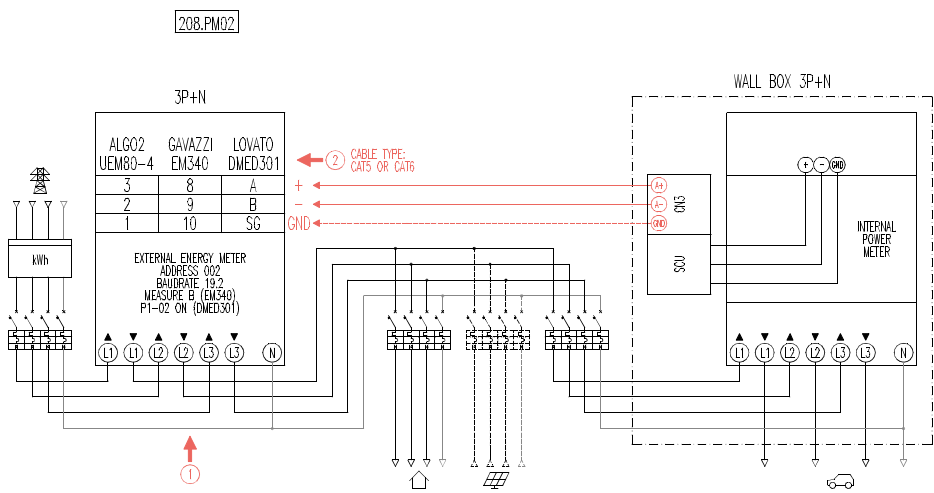

## ART. 208.PM01 - 208.PM02

Collegamento misuratore di energia aggiuntivo  
 Additional energy meter connection  
 Connexion de compteur d'énergie supplémentaire  
 Conexión de medidor de energía adicional

- <https://www.emobility-scame.com>
- Download: Manuale d'uso BE-T / BE-T User manual / Mode d'emploi BE-T / Manual de uso BE-T
- Download: Manuale d'uso BE-W[2.0] / BE-W[2.0] User manual / Mode d'emploi BE-W[2.0] / Manual de uso BE-W[2.0]