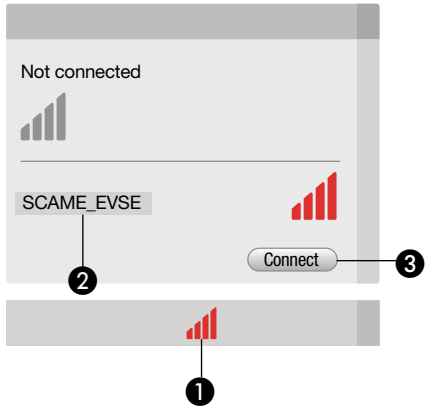

ROUTER WIFI/3G/4G + 208.ROUTER

CONFIGURAZIONE / CONFIGURATION / CONFIGURATION / CONFIGURACIÓN

Schermate indicative.
Seguire indicazioni su manuale Teltonika.

Indicative screenshots.
Follow the directions in the Teltonika manual.

Captures d'écran indicatives.
Suivez les instructions du manuel Teltonika.

Capturas de pantalla indicativas.
Siga las instrucciones en el manual de Teltonika.

(OPTIONAL)
Network → Mobile ————— 10

(OPTIONAL)
Network → Firewall → Port Forwarding ————— 14