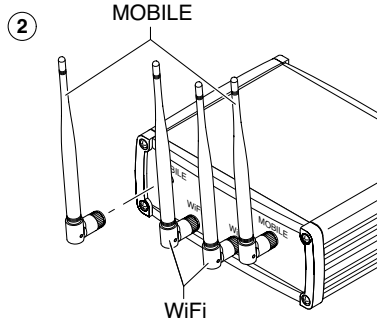

ROUTER WIFI/3G/4G + 208.ROUTER

INSTALLAZIONE / INSTALLATION / INSTALLATION / INSTALACIÓN

RUT950

RUT240

InfoTECH

<p style="text-align: center; font-weight: bold;">ITALY</p> <p style="text-align: center;">Numero Verde 800-018009</p>	<p style="text-align: center; font-weight: bold;">WORLDWIDE</p> <p style="text-align: center;">ScameOnLine www.scame.com infotech@scame.com</p>
---	---

ROUTER WIFI/3G/4G + 208.ROUTER

CONFIGURAZIONE / CONFIGURATION / CONFIGURATION / CONFIGURACIÓN

Schermate indicative.
Seguire indicazioni su manuale Teltonika.

Indicative screenshots.
Follow the directions in the Teltonika manual.