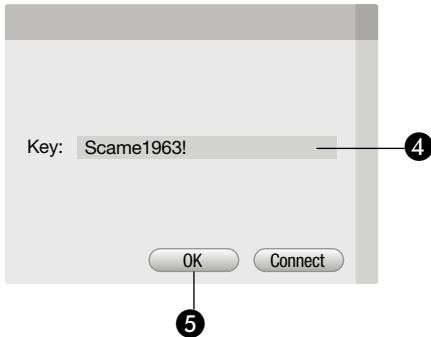

ROUTER WIFI/3G/4G + 208.ROUTER

CONFIGURAZIONE / CONFIGURATION / CONFIGURATION / CONFIGURACIÓN

Schermate indicative.
Seguire indicazioni su manuale Teltonika.

Indicative screenshots.
Follow the directions in the Teltonika manual.

Captures d'écran indicatives.
Suivez les instructions du manuel Teltonika.

Capturas de pantalla indicativas.
Siga las instrucciones en el manual de Teltonika.

(OPTIONAL)
Network → Mobile ————— 10

(OPTIONAL)
Network → Firewall → Port Forwarding ————— 14