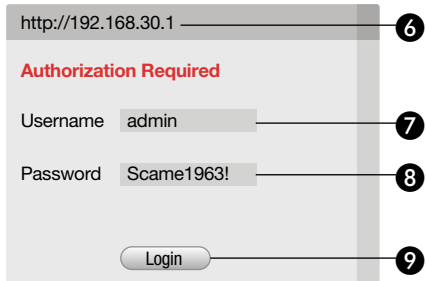

ROUTER WIFI/3G/4G + 208.ROUTER

CONFIGURAZIONE / CONFIGURATION / CONFIGURATION / CONFIGURACIÓN

Schermate indicative.
Seguire indicazioni su manuale Teltonika.

Indicative screenshots.
Follow the directions in the Teltonika manual.

Captures d'écran indicatives.
Suivez les instructions du manuel Teltonika.

Capturas de pantalla indicativas.
Siga las instrucciones en el manual de Teltonika.

(OPTIONAL)
Network → Mobile ————— 10

(OPTIONAL)
Network → Firewall → Port Forwarding ————— 14