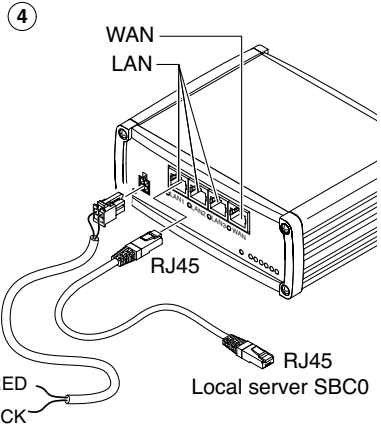

ROUTER WIFI/3G/4G + 208.ROUTER

INSTALLAZIONE / INSTALLATION / INSTALLATION / INSTALACIÓN

RUT950

RUT240

InfoTECH

<p style="text-align: center; font-weight: bold;">ITALY</p> <p style="text-align: center;">Numero Verde 800-018009</p>	<p style="text-align: center; font-weight: bold;">WORLDWIDE</p> <p style="text-align: center;">ScameOnLine www.scame.com infotech@scame.com</p>
---	---

ROUTER WIFI/3G/4G + 208.ROUTER

CONFIGURAZIONE / CONFIGURATION / CONFIGURATION / CONFIGURACIÓN

Schermate indicative.
Seguire indicazioni su manuale Teltonika.

Indicative screenshots.
Follow the directions in the Teltonika manual.