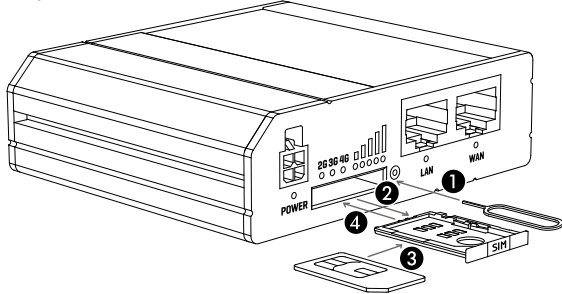

ROUTER WIFI/3G/4G + 208.ROUTER

INSTALLAZIONE / INSTALLATION / INSTALLATION / INSTALACIÓN

RUT950

RUT240

InfoTECH

<p style="text-align: center; font-weight: bold;">ITALY</p> <p style="text-align: center;">Numero Verde 800-018009</p>	<p style="text-align: center; font-weight: bold;">WORLDWIDE</p> <p style="text-align: center;">ScameOnLine www.scame.com infotech@scame.com</p>
---	---

ROUTER WIFI/3G/4G + 208.ROUTER

CONFIGURAZIONE / CONFIGURATION / CONFIGURATION / CONFIGURACIÓN

Schermate indicative.
Seguire indicazioni su manuale Teltonika.

Indicative screenshots.
Follow the directions in the Teltonika manual.