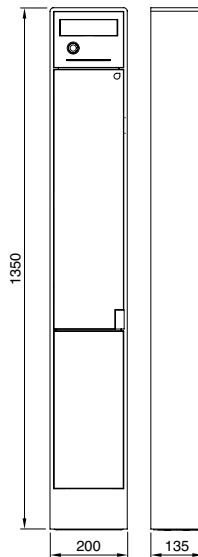

ART 208.AP82 - ART 208.AP83

KIT FISSAGGIO
FIXING KIT
KIT DE FIXATION
JUEGO DE FIJACIÓN

205.KDxx

205.KAxx

205.KBxx

205.KCxx

InfoTECH

ITALY	WORLDWIDE
Numero Verde	ScameOnLine
800-018009	www.scame.com
	e-mobility@scame.com

(dimensioni in mm) / (dimensions in mm)
(dimensiones en mm) / (dimensiones en mm)