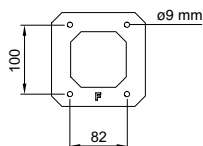

ART 208.AP82 - ART 208.AP83

KIT FISSAGGIO
FIXING KIT
KIT DE FIXATION
JUEGO DE FIJACIÓN

205.KDxx

205.KAxx

205.KBxx

205.KCxx

InfoTECH

ITALY	WORLDWIDE
Numero Verde	ScameOnLine
800-018009	www.scame.com
	e-mobility@scame.com

(dimensioni in mm) / (dimensions in mm)
(dimensiones en mm) / (dimensiones en mm)