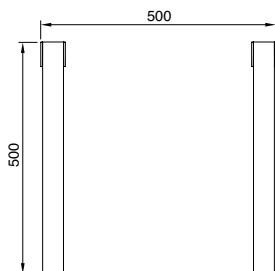

ART 208.AP82 - ART 208.AP83

KIT FISSAGGIO
FIXING KIT
KIT DE FIXATION
JUEGO DE FIJACIÓN

205.KDxx

205.KAxx

205.KBxx

205.KCxx

InfoTECH

ITALY	WORLDWIDE
Numero Verde	ScameOnLine
800-018009	www.scame.com
	e-mobility@scame.com

(dimensioni in mm) / (dimensions in mm)
(dimensiones en mm) / (dimensiones en mm)