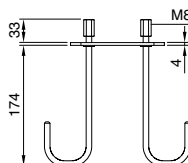

ART 208.AP82 - ART 208.AP83

KIT FISSAGGIO
FIXING KIT
KIT DE FIXATION
JUEGO DE FIJACIÓN

205.KDxx

205.KAxx

205.KBxx

205.KCxx

InfoTECH

ITALY	WORLDWIDE
Numero Verde	ScameOnLine
800-018009	www.scame.com
	e-mobility@scame.com

(dimensioni in mm) / (dimensions in mm)
(dimensiones en mm) / (dimensiones en mm)