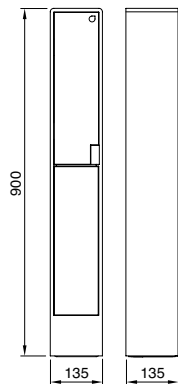

ART 208.AP82 - ART 208.AP83

KIT FISSAGGIO
FIXING KIT
KIT DE FIXATION
JUEGO DE FIJACIÓN

205.KDxx

205.KAxx

205.KBxx

205.KCxx

InfoTECH

ITALY	WORLDWIDE
Numero Verde	ScameOnLine
800-018009	www.scame.com
	e-mobility@scame.com

(dimensioni in mm) / (dimensions in mm)
(dimensiones en mm) / (dimensiones en mm)