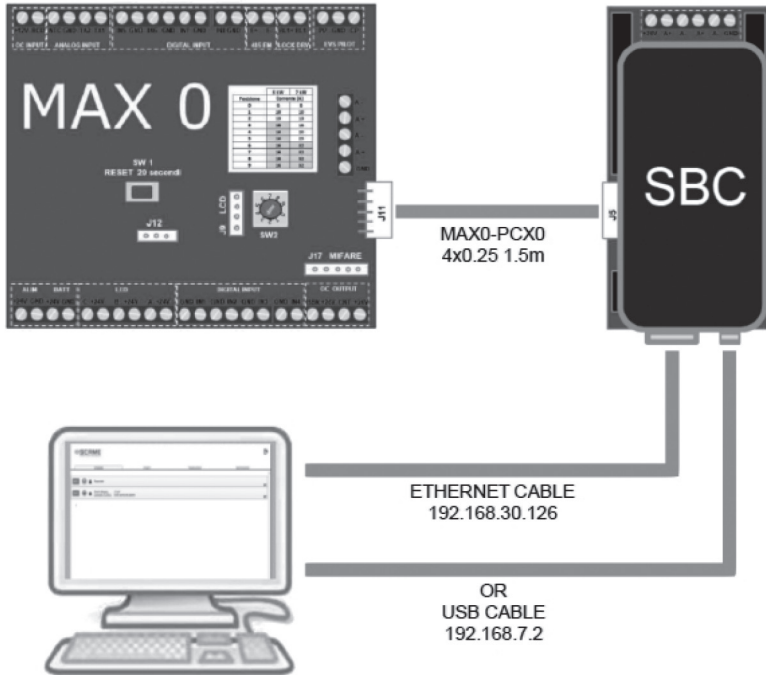

208.AP53-208.AP54-208.AP55

ISTRUZIONI / INSTRUCTIONS / INSTRUCCIONES

- 1) Spegner / Turn off / Eteins / Apaga MAX0
- 2) Collegare / Connect / Connecter / Conectar MAX0 -> PCX0
- 3) Collegare / Connect / Connecter / Conectar SBC0 -> PC (Ethernet Cable **OR** Usb Cable)
- 4) Accendere / Turn on / Allume / Enciende MAX0
- 5) Internet Browser: vai a / go to / aller a / ir a 192.168.30.126 **OR** 192.168.7.2
- 6) Spegner / Turn off / Eteins / Apaga MAX0
- 7) Scollegare / Disconnect / PCX0 -> MAX0
- 8) Scollegare / Disconnect / Déconnectez / Desconectar SBC0 -> PC
- 9) Accendere / Turn on / Allume / Enciende MAX0